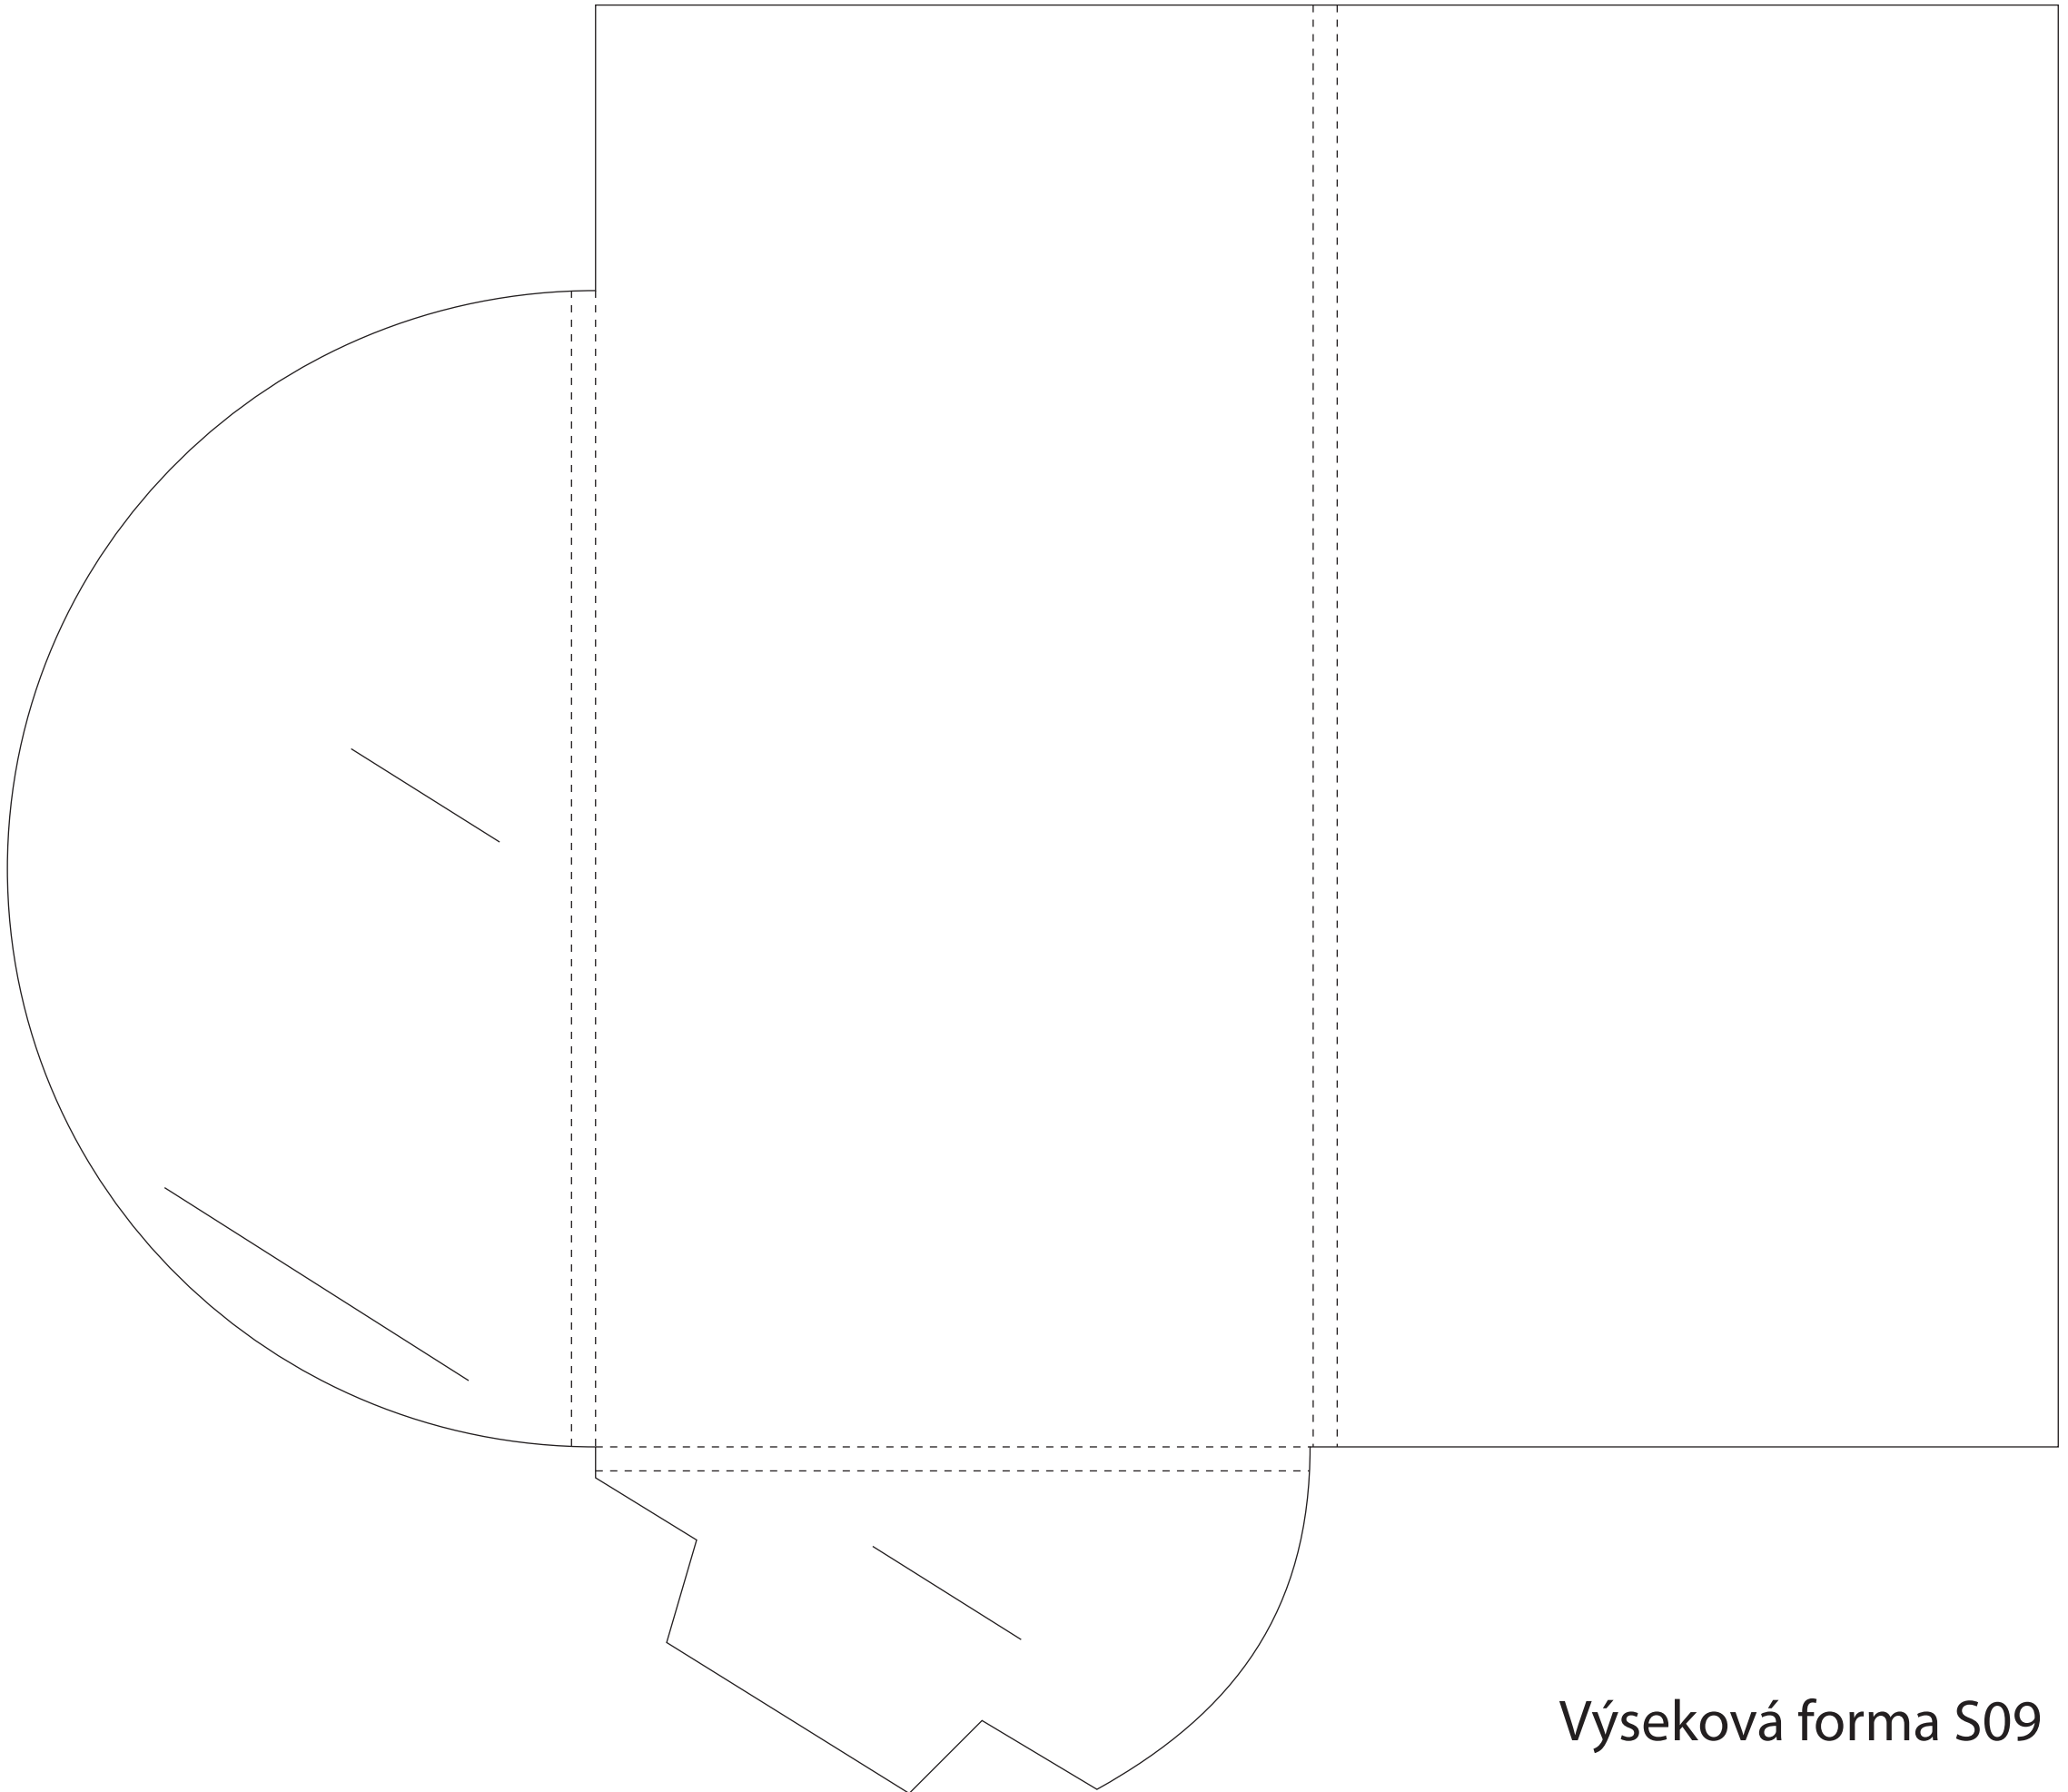

100,5 mm

3,5 mm

100,5 mm

201 mm

Výseková forma S09