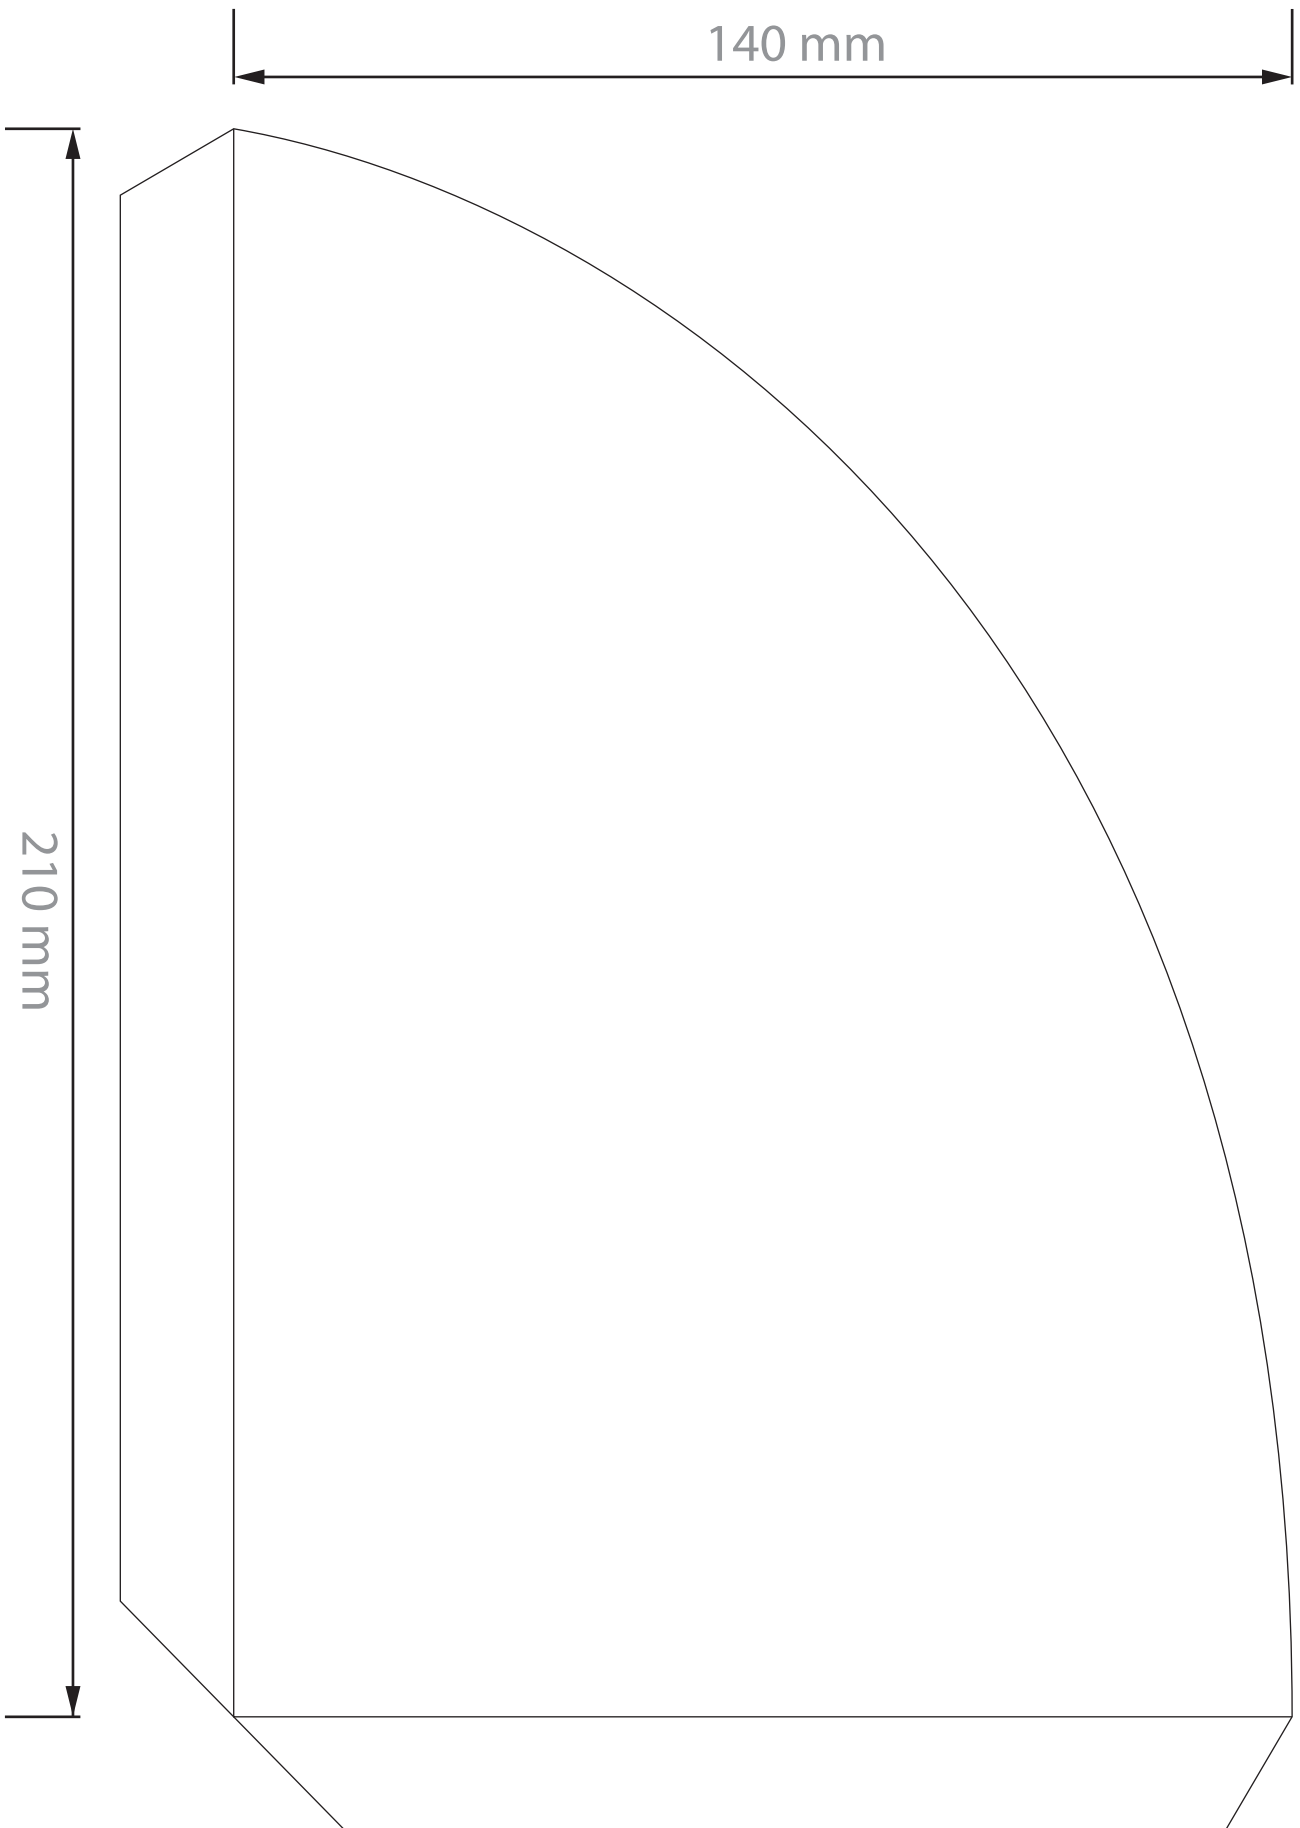

140 mm

210 mm

Výseková forma S22